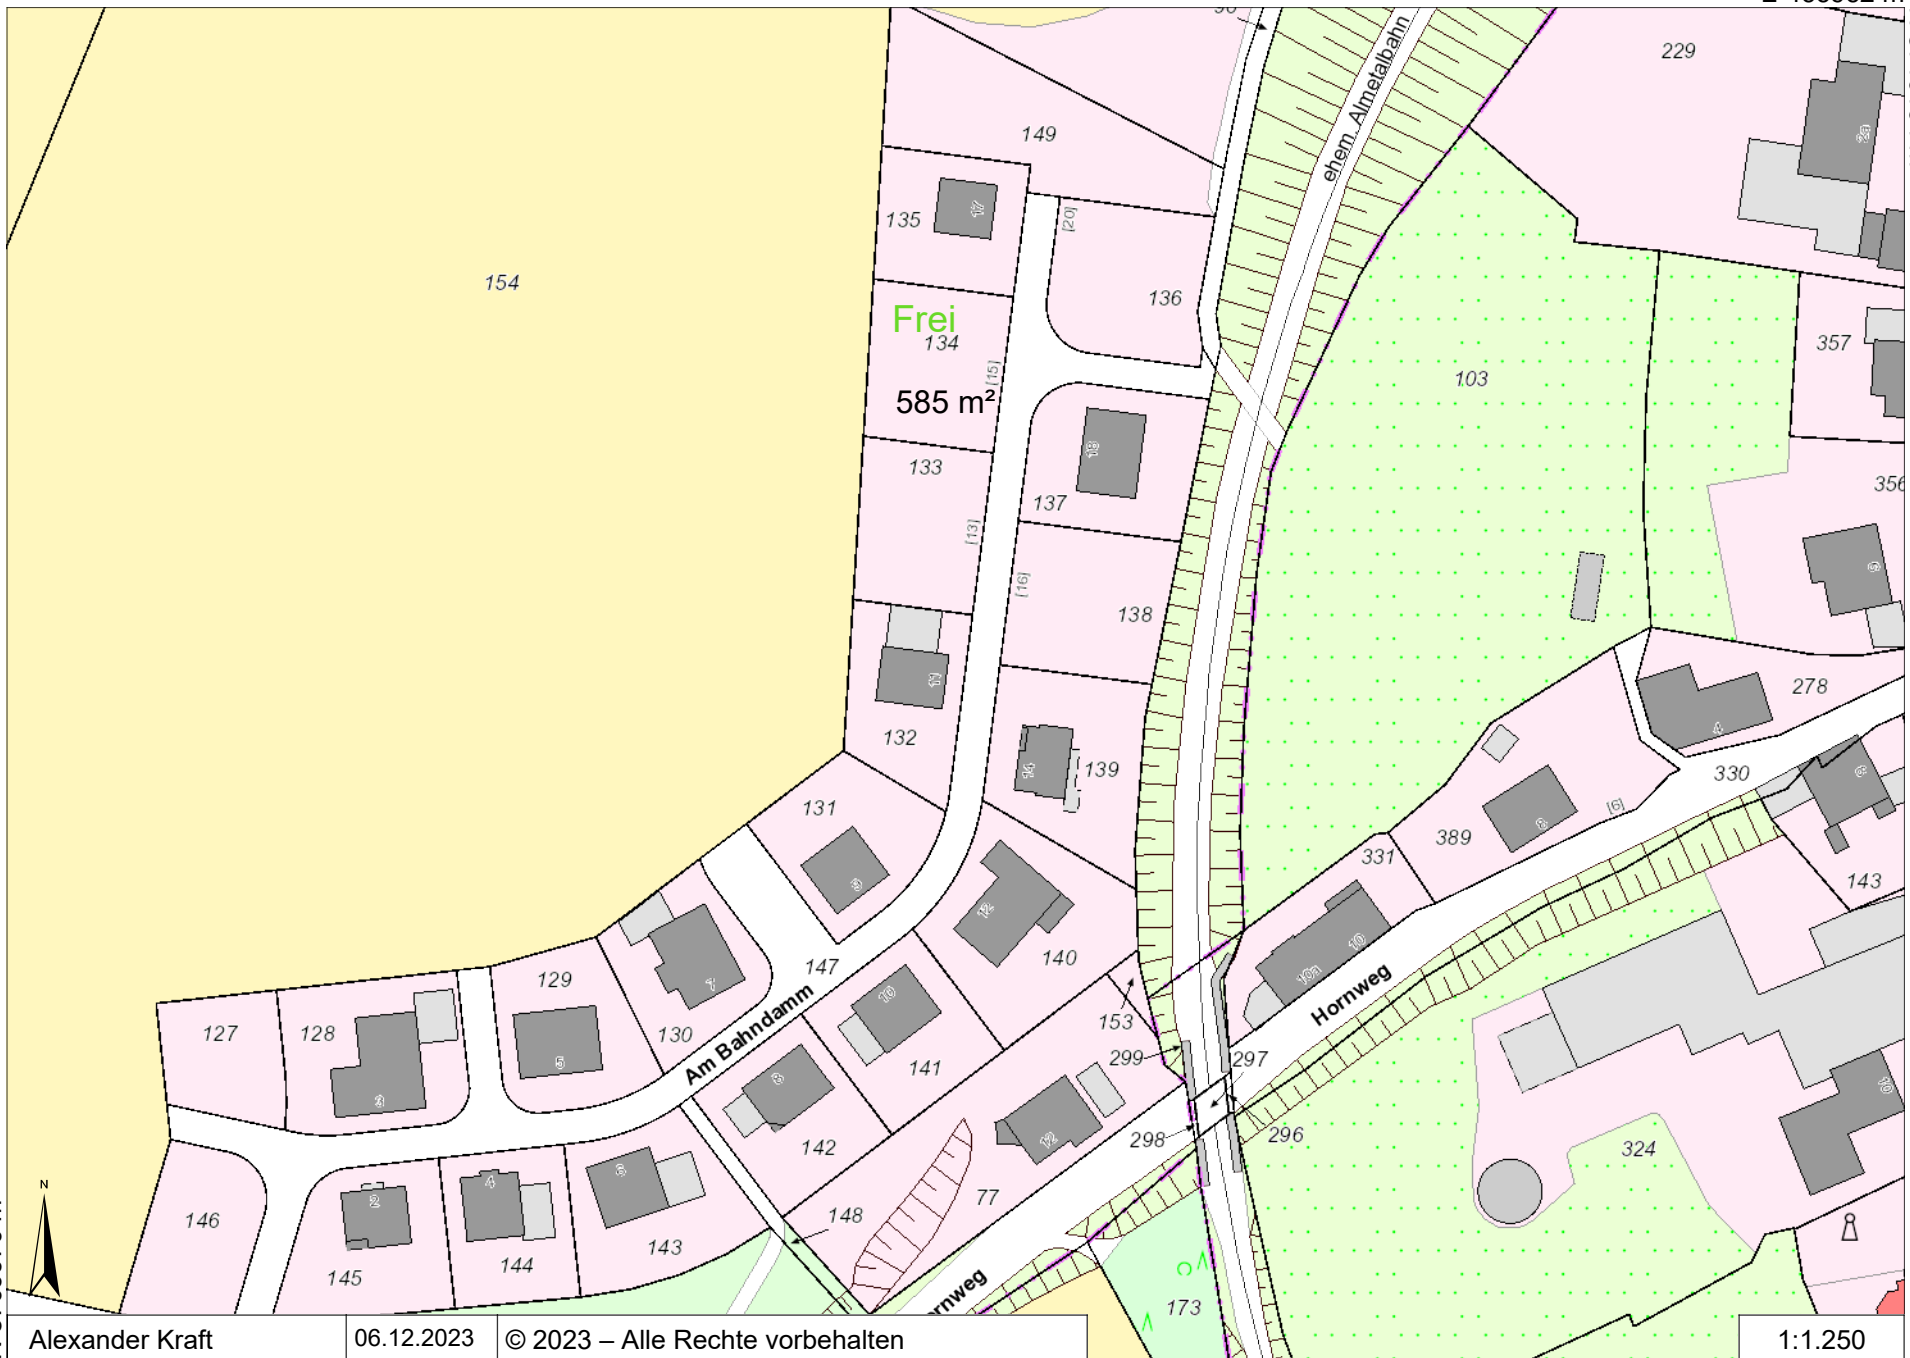

E 466962 m

N 5710194 m

154

Frei
134
585 m²

Hornweg

Am Bahndamm

ehem. Almetalbahn

N 5709970 m

Alexander Kraft

06.12.2023

© 2023 – Alle Rechte vorbehalten

1:1.250

E 466648 m